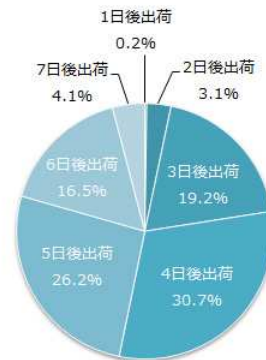

前週実績平均4.45日後出荷（最短1日、最長7日後出荷）

11/24更新、前週出荷データより算出（お支払方法によって納期開始日が異なります。下記表を参照ください。）

お支払い方法	出荷日算出
代金引換	注文確定後から出荷日算出
カード決済	
銀行振り込み	入金確認後から出荷日算出
郵便振替	
コンビニなど決済	
ショッピングローン	審査通過後から出荷日算出
※予約品・取り寄せ商品を除く ※ワークステーション・サーバーを除く ※Eモバイル同時購入の場合を除く	